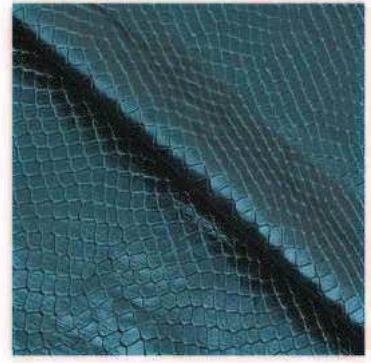

72-98
SREBRNE ZŁOTO Z
FAKTURĄ, BŁYSZCZĄCE,
BARDZO MIĘKKA

72-910
BRUDNY RÓŻ ZE
SREBRNO-ZŁOTA
POSYPKĄ

72-911
CIEMNY PIASKOWY ZE
ZŁOTĄ POSYPKĄ

94-90
STALOWY
ŁUSKA SMOKA

FABIOLA 1
EKSKLUZYWNY MATERIAŁ Z
BROKATEM, PLECIONY
ZŁOTĄ SIATKĄ

91-14
FIOLETOWY ZAMSZ ZE
SREBRZYSTA POSYPKĄ

91-17
ZIELONY ZAMSZ ZE
SREBRZYSTYM POLYSKIEM

SKÓRY NATURALNE I MATERIAŁY PRESTIGE

036-53
ZIELONY SMOK

032-53
ZIELEŃ Z POLYSKUJĄCYM
RÓŻEM, tylko na dodatki

94-14
ŁUSKA SMOKA
MORSKA ZIELEŃ