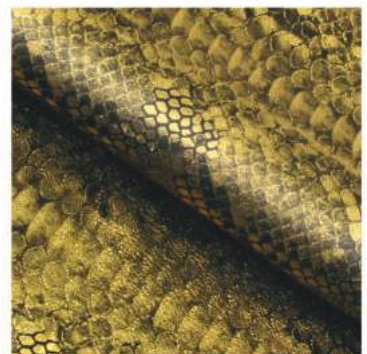

67-54
BRĄZ MOZAIKA

20-65
POMARAŃCZOWY
Z BROKATEM

032-56
MALINA POŁYSKUJĄCA

034-56
MIENIĄCY CEGLASTY

66-56
MOZAIKA CEGLASTA

100-20
SREBRNO-FILETOWA
WĄŻ

61-59
CIEMNY FIOLET
DESEŃ WĘŻA

61-591
JASNY FIOLET
DESEŃ WĘŻA
pytać o dostępność

SKÓRY NATURALNE I MATERIAŁY PRESTIGE

66-51
CZARNY FIOLET
MOZAIKA
pytać o dostępność

67-512
PYTAC O DOSTĘPNOŚĆ

91-13
FIOLET Z BŁYSZCZĄCYM
DESENIEM - na dodatki

032-0555
FIOLET
DESEŃ WĘŻOWY

68-100
SREBRO Z POŁYSKIEM
TĘCZOWYM

90-079
ZŁOTY WĄŻ

93-161
CETKI GEPARDA

93-171
ŁACIATA KROWA

SKÓRY NATURALNE I MATERIAŁY PRESTIGE

70-89
BROKATOWE CIEMNE
SREBRO, BŁYSZCZĄCE

71-81
BEŻOWY BROKAT
tylko na dodatki

70-83
KLASYCZNE SREBRO

70-80
SREBRO - MIĘTE