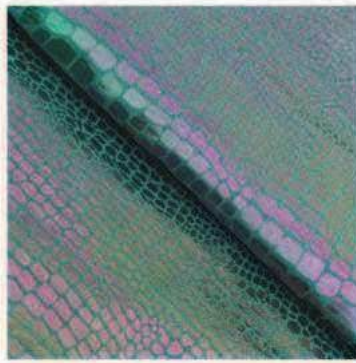

72-98
SREBRNE ZŁOTO Z
FAKTURĄ, BŁYSZCZĄCE,
BARDZO MIĘKKA

72-910
BRUDNY RÓŻ ZE
SREBRNO-ZŁOTA
POSYPKĄ

72-911
CIEMNY PIASKOWY ZE
ZŁOTĄ POSYPKĄ

94-90
STALOWY
ŁUSKA SMOKA

FABIOLA 1
EKSKLUZYWNY MATERIAŁ Z
BROKATEM, PLECIONY
ZŁOTĄ SIATKĄ

91-14
FIOLETOWY ZAMSZ ZE
SREBRZYSTA POSYPKĄ

91-17
ZIELONY ZAMSZ ZE
SREBRZYSTYM POLYSKIEM

SKÓRY NATURALNE I MATERIAŁY PRESTIGE

036-53
ZIELONY SMOK

032-53
ZIELEŃ Z POLYSKUJĄCYM
RÓŻEM, tylko na dodatki

94-14
ŁUSKA SMOKA
MORSKA ZIELEŃ