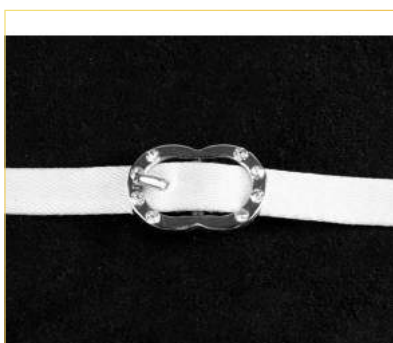

# KLAMERKI DO ZAPIĘCIA

**SREBRNE  
GŁADKIE**

**ZŁOTE  
GŁADKIE**

**CR 8M/Z  
+ 8zł**

**CR 8/8M/S  
+ 10zł**

**CR 8/8M/Z  
+ 10zł**

# KLAMERKI DO ZAPIĘCIA

**CR80/Z**  
+ 10zł

**CR 8D/S**  
+ 16zł

**CR 8D/Z**  
+ 16zł

**CR 100/S**  
+ 24zł

**CR 100/Z**  
+ 24zł