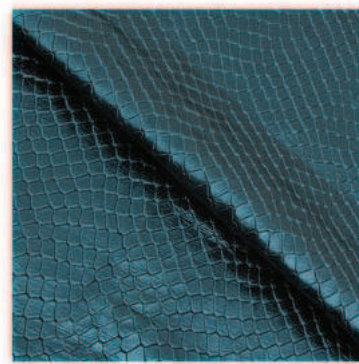

72-911
CIEMNY PIASKOWY ZE
ŻŁOTĄ POSYPKĄ

94-90
STAŁOWY
ŁUSKA SMOKA

FABIOLA 1
EKSKLUZYWNY MATERIAŁ Z
BROKATEM, PLECIONY
ŻŁOTĄ SIATKĄ

91-14
FIOLETOWY ZAMSZ ZE
SREBRZYSTĄ POSYPKĄ

91-17
ZIELONY ZAMSZ ZE
SREBRZYSTYM POLYSKIEM

SKÓRY NATURALNE I MATERIAŁY PRESTIGE

036-53
ZIELONY SMOK

032-53
ZIELEŃ Z POLYSKUJĄCYM
RÓŻEM, tylko na dodatki

94-14
ŁUSKA SMOKA
MORSKA ZIELEŃ

032-0545A
FIOLETOWA, DUŻA
ŁUSKA,
pytać o dostępność

032-0545
FIOLETOWY Z WEŻOWYM
DESENIEM,
pytać o dostępność