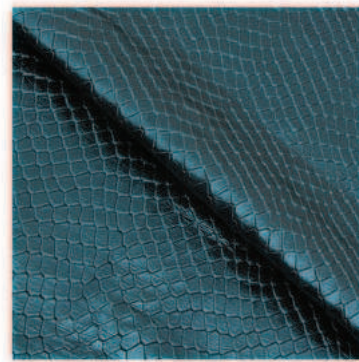

72-911
CIEMNY PIASKOWY ZE
ŻŁOTĄ POSYPKĄ

94-90
STAŁOWY
ŁUSKA SMOKA

FABIOLA 1
EKSKLUZYWNY MATERIAŁ Z
BROKATEM, PLECIONY
ŻŁOTĄ SIATKĄ

91-14
FIOLETOWY ZAMSZ ZE
SREBRZYSTA POSYPKĄ

91-17
ZIELONY ZAMSZ ZE
SREBRZYSTYM POLYSKIEM

SKÓRY NATURALNE I MATERIAŁY PRESTIGE

036-53
ZIELONY SMOK

032-53
ZIELEŃ Z POLYSKUJĄCYM
RÓŻEM, tylko na dodatki

94-14
ŁUSKA SMOKA
MORSKA ZIELEŃ

032-0545A
FIOLETOWA, DUŻA
ŁUSKA,
pytać o dostępność

032-0545
FIOLETOWY Z WEŻOWYM
DESENIEM,
pytać o dostępność