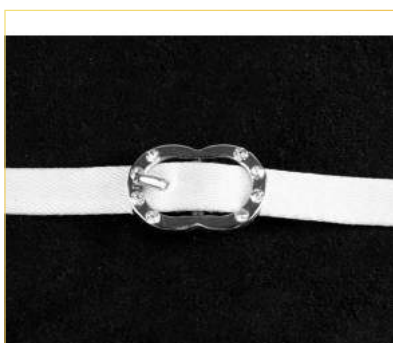

KLAMERKI DO ZAPIĘCIA

**SREBRNE
GŁADKIE**

**ZŁOTE
GŁADKIE**

**CR 8M/Z
+ 8zł**

**CR 8/8M/S
+ 10zł**

**CR 8/8M/Z
+ 10zł**

KLAMERKI DO ZAPIĘCIA

CR80/S
+ 10zł