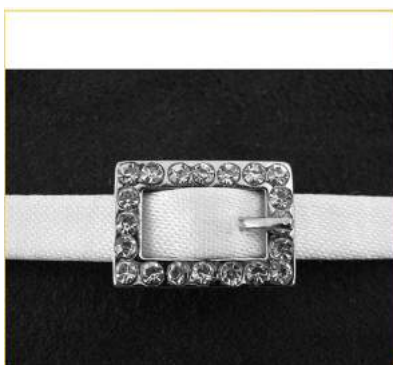

CR 8D/S
+ 16zł