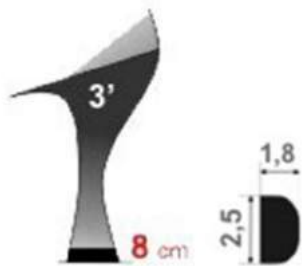

# OBCASY DAMSKIE

**FLER MAX**  
**5**

**FLER MAX**  
**6**

**FLER MAX**  
**7**

**FLER MAX**  
**8**

# OBCASY DAMSKIE

**KIELISZEK 099**  
**5cm**

**KIELISZEK 099**  
**5,5cm**

**KIELISZEK 099**  
**6cm**

**KIELISZEK 484**  
**5cm**

**KIELISZEK 484**  
**6cm**

# OBCASY MĘSKIE I UNIWERSALNE

**STANDARD**  
2,5cm

**LATINO**  
4,5cm

**MS ROUND**  
2,5cm

**ML ROUND**  
4,5cm

**SOFT ŚCIĘTY**  
2cm

**SOFT ROUND**  
2cm

**STANDARD**  
2,5cm - ŚCIĘTY