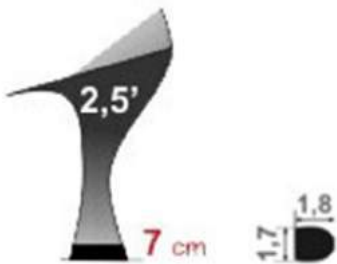

# OBCASY DAMSKIE

**FLER 4**

**FLER 5**

**FLER 6**

**FLER 7**

**FLER 8**

**FLER 9**

# OBCASY MĘSKIE I UNIWERSALNE

**STANDARD**  
2,5cm

**LATINO**  
4,5cm

**MS ROUND**  
2,5cm

**ML ROUND**  
4,5cm

**SOFT ŚCIĘTY**  
2cm

**SOFT ROUND**  
2cm

**STANDARD**  
2,5cm - ŚCIĘTY