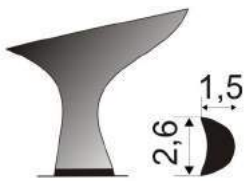

# OBCASY DAMSKIE

**KIELISZEK 099**  
**5cm**

**KIELISZEK 099**  
**5,5cm**

**KIELISZEK 099**  
**6cm**

**KIELISZEK 484**  
**5cm**

**KIELISZEK 484**  
**6cm**

# OBCASY MĘSKIE I UNIWERSALNE

**STANDARD**  
2,5cm

**LATINO**  
4,5cm

**MS ROUND**  
2,5cm

**ML ROUND**  
4,5cm

**SOFT ŚCIĘTY**  
2cm

**SOFT ROUND**  
2cm

**STANDARD**  
2,5cm - ŚCIĘTY