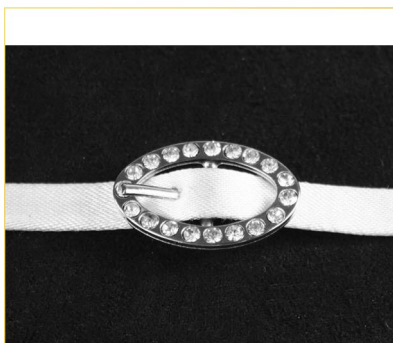

# KLAMERKI DO ZAPIĘCIA

**SREBRNE  
GŁADKIE**

**ZŁOTE  
GŁADKIE**

**CR 8M/S**  
+ 8zł

**CR 8M/Z**  
+ 8zł

**CR 8/8M/S**  
+ 10zł

**CR 8/8M/S**  
+ 10zł

# KLAMERKI DO ZAPIĘCIA

**CR80/S**  
+ 10zł

**CR80/Z**  
+ 10zł

**CR 8D/S**  
+ 16zł

**CR 8D/Z**  
+ 16zł

**CR 100/S**  
+ 24zł

**CR 100/Z**  
+ 24zł