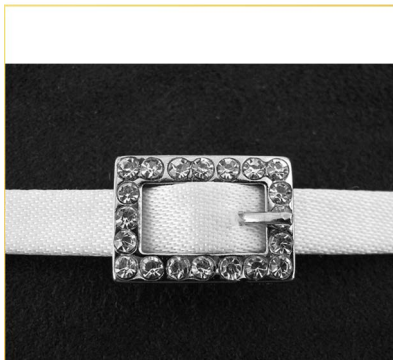

# KLAMERKI DO ZAPIĘCIA

**SREBRNE  
GŁADKIE**

**ZŁOTE  
GŁADKIE**

**CR 8M/S**  
+ 8zł

**CR 8M/Z**  
+ 8zł

**CR 8/8M/S**  
+ 10zł

**CR 8/8M/S**  
+ 10zł

# KLAMERKI DO ZAPIĘCIA

**CR80/S**  
+ 10zł

**CR80/Z**  
+ 10zł

**CR 8D/S**  
+ 16zł

**CR 8D/Z**  
+ 16zł

**CR 100/S**  
+ 24zł

**CR 100/Z**  
+ 24zł