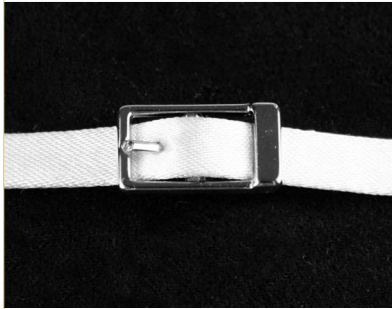

# KLAMERKI DO ZAPIĘCIA

**SREBRNE  
GŁADKIE**

**ZŁOTE  
GŁADKIE**

**CR 8M/S**  
+ 8zł

**CR 8M/Z**  
+ 8zł

**CR 8/8M/S**  
+ 10zł

**CR 8/8M/S**  
+ 10zł

# KLAMERKI DO ZAPIĘCIA

**CR80/S**  
+ 10zł

**CR80/Z**  
+ 10zł

**CR 8D/S**  
+ 16zł

**CR 8D/Z**  
+ 16zł

**CR 100/S**  
+ 24zł

**CR 100/Z**  
+ 24zł